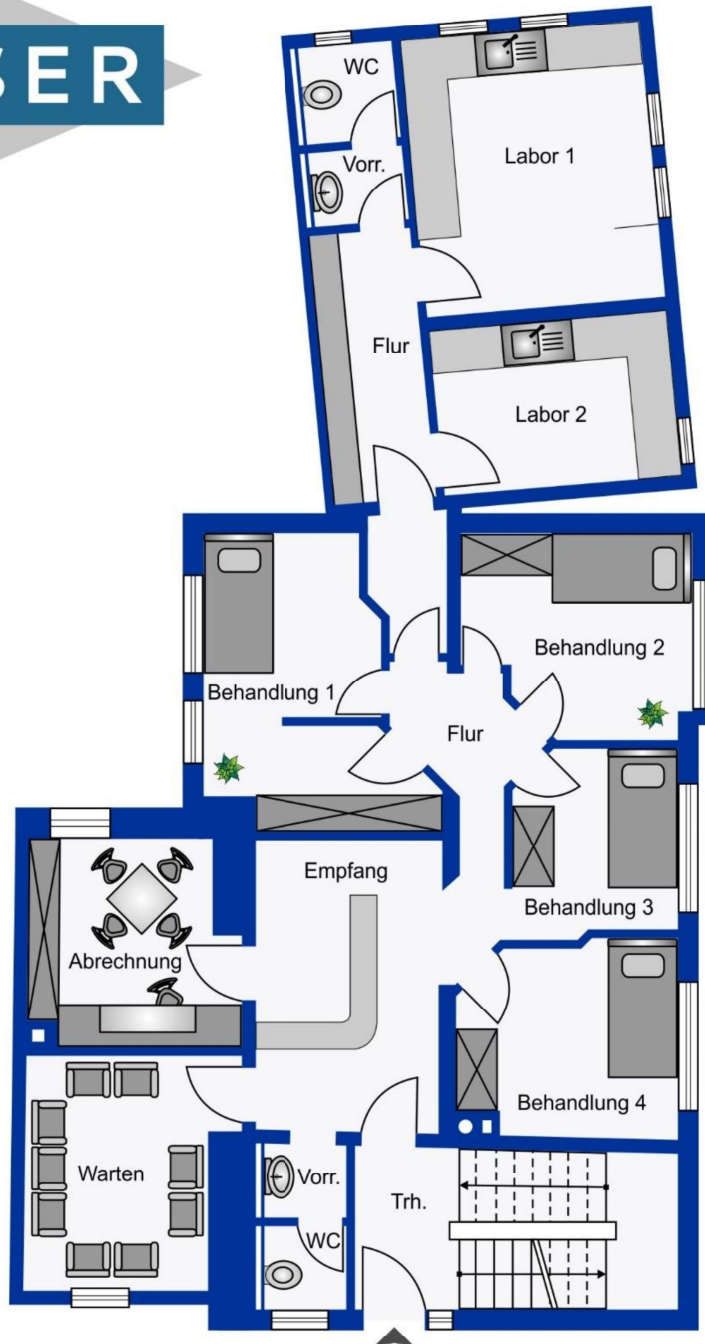

## Grundriss

ISER

EXPOSÉ

**Iser GbR**

Vorstadtstr. 19 | 97816 Lohr a. Main

Telefon +49 9352-60200  
 Fax +49(9352) 602010

E-Mail [info@iser.info](mailto:info@iser.info)  
 Internet [www.iser.info](http://www.iser.info)